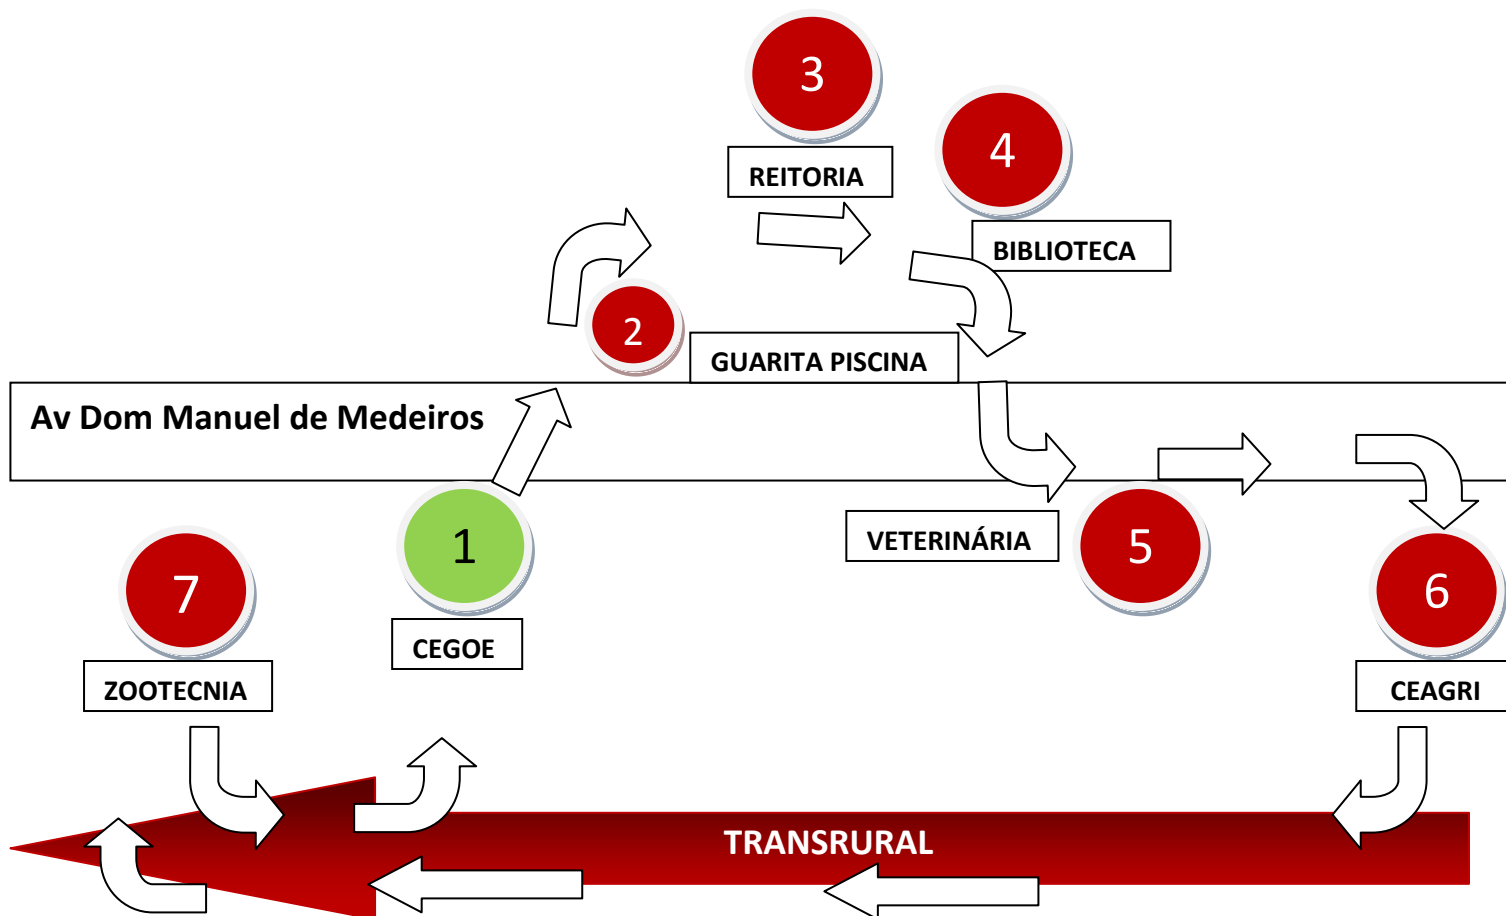

PERCURSO CIRCULAR : 15H00 ÀS 18H00

PARADAS AUTORIZADAS

1. CEGOE
2. GUARITA PISCINA
3. REITORIA
4. BIBLIOTECA
5. VETERINÁRIA (próx guarita)
6. CEAGRI
 - AGRONOMIA (próx ao portão)
 - CEAGRI II (05 min)
 - PESCA
7. ZOOTECNIA

SUGESTÕES : 3320 6476

PROIBIDO EMBARQUES / DESEMBARQUES FORA DOS PORTÕES DA UNIVERSIDADE (EXCETO GUARITA DA PISCINA, GUARITA DA VETERINÁRIA E BIBLIOTECA)